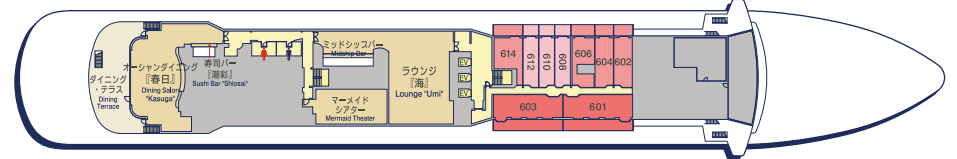

- 総トン数: 22,472トン ●主機関: ディーゼル 10,450馬力×2 ●全長: 166.6m ●全幅: 24.0m ●喫水: 6.6m
- 最高速度: 21ノット ●船客定員: 199室 449名(最大) ●船内電圧: 100ボルト/60Hz

8階

7階

6階 ■ グランドスイート ■ ビスタスイート ■ ジュニアスイート

5階 ■ オーシャンビュースイート ■ ビスタスイート ■ デラックスベランダ ■ デラックスツイン ■ デラックスシングル