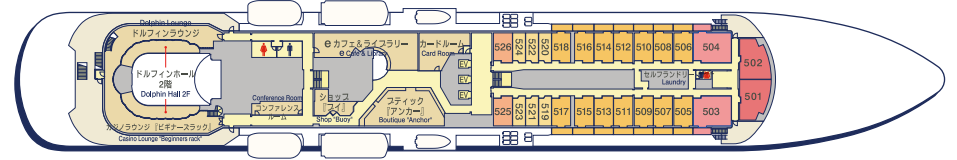

- 総トン数: 22,472トン ●主機関: ディーゼル 10,450馬力×2 ●全長: 166.6m ●全幅: 24.0m ●喫水: 6.6m
- 最高速度: 21ノット ●船客定員: 199室 449名(最大) ●船内電圧: 100ボルト/60Hz

8階

7階

6階 ■ グランドスイート ■ ビスタスイート ■ ジュニアスイート

5階 ■ オーシャンビュースイート ■ ビスタスイート ■ デラックスベランダ ■ デラックスツイン ■ デラックスシングル