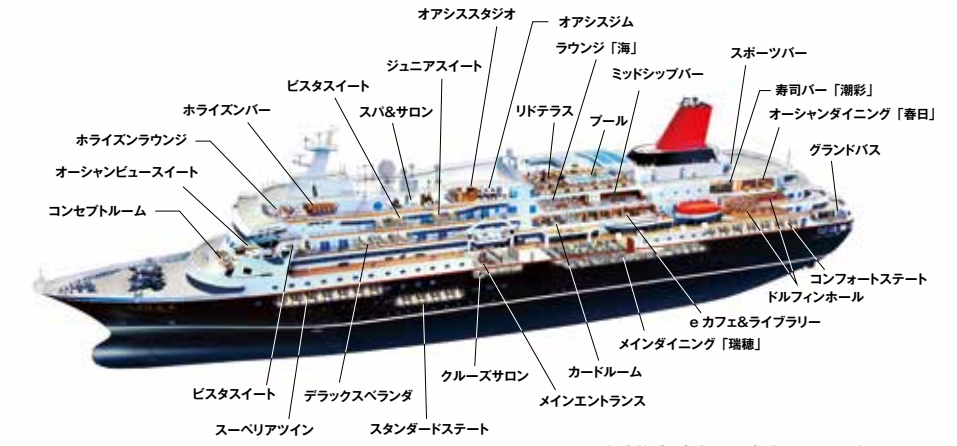

- 総トン数: 22,472トン ●主機関: ディーゼル 10,450馬力×2 ●全長: 166.6m ●全幅: 24.0m ●喫水: 6.6m
- 最高速度: 21ノット ●船客定員: 199室 449名(最大) ●船内電圧: 100ボルト/60Hz

8階

7階

6階 ■ グランドスイート ■ ビスタスイート ■ ジュニアスイート

5階 ■ オーシャンビュースイート ■ ビスタスイート ■ デラックスベランダ ■ デラックスツイン ■ デラックスシングル