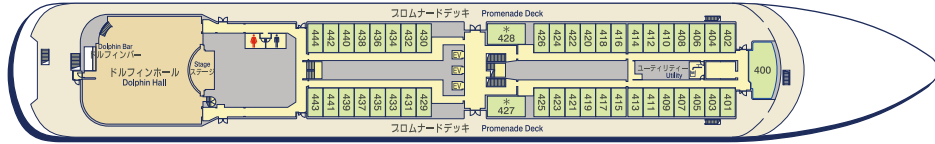

デッキプラン

4階 400 スーベリアツイン(コンセプトルーム) ■ スーベリアツイン * スーベリアツイン(車いす対応)

3階 ■ スーベリアツイン ■ コンフォートステート

2階 ■ スーベリアツイン

1階 ■ スタンダードステート

B1階

♂ ♀ トイレ ■ ユーティリティ ■ セルフランドリー ■ EV エレベーター ■ 階段

にっぽん丸主要目

- 総トン数: 22,472トン ●主機関: ディーゼル 10,450馬力×2 ●全長: 166.6m ●全幅: 24.0m ●喫水: 6.6m
- 最高速度: 21ノット ●船客定員: 199室 449名(最大) ●船内電圧: 100ボルト/60Hz

8階

7階

6階 ■ グランドスイート ■ ビスタスイート ■ ジュニアスイート

5階 ■ オーシャンビュースイート ■ ビスタスイート ■ デラックスベランダ ■ デラックスツイン ■ デラックスシングル