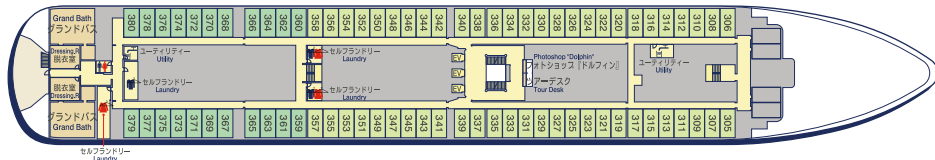

デッキプラン

4階 400 スーベリアツイン(コンセプトルーム) ■ スーベリアツイン * スーベリアツイン(車いす対応)

3階 ■ スーベリアツイン ■ コンフォートステート

2階 ■ スーベリアツイン

1階 ■ スタンダードステート

B1階

♂ ♀ トイレ ■ ユーティリティ ■ セルフランドリー ■ EV エレベーター ■ 階段

にっぽん丸主要目

- 総トン数: 22,472トン ●主機関: ディーゼル 10,450馬力×2 ●全長: 166.6m ●全幅: 24.0m ●喫水: 6.6m
- 最高速度: 21ノット ●船客定員: 199室 449名(最大) ●船内電圧: 100ボルト/60Hz

8階

7階

6階 ■ グランドスイート ■ ビスタスイート ■ ジュニアスイート

5階 ■ オーシャンビュースイート ■ ビスタスイート ■ デラックスベランダ ■ デラックスツイン ■ デラックスシングル