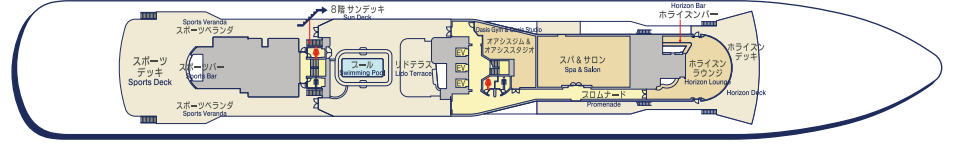

デッキプラン

4階 400 スーベリアツイン(コンセプトルーム) ■ スーベリアツイン * スーベリアツイン(車いす対応)

3階 ■ スーベリアツイン ■ コンフォートステート

2階 ■ スーベリアツイン

1階 ■ スタンダードステート

B1階

♂ ♀ トイレ ■ ユーティリティ ■ セルフランドリー ■ EV エレベーター ■ 階段

にっぽん丸主要目

- 総トン数: 22,472トン ●主機関: ディーゼル 10,450馬力×2 ●全長: 166.6m ●全幅: 24.0m ●喫水: 6.6m
- 最高速度: 21ノット ●船客定員: 199室 449名(最大) ●船内電圧: 100ボルト/60Hz

8階

7階

6階 ■ グランドスイート ■ ビスタスイート ■ ジュニアスイート

5階 ■ オーシャンビュースイート ■ ビスタスイート ■ デラックスベランダ ■ デラックスツイン ■ デラックスシングル